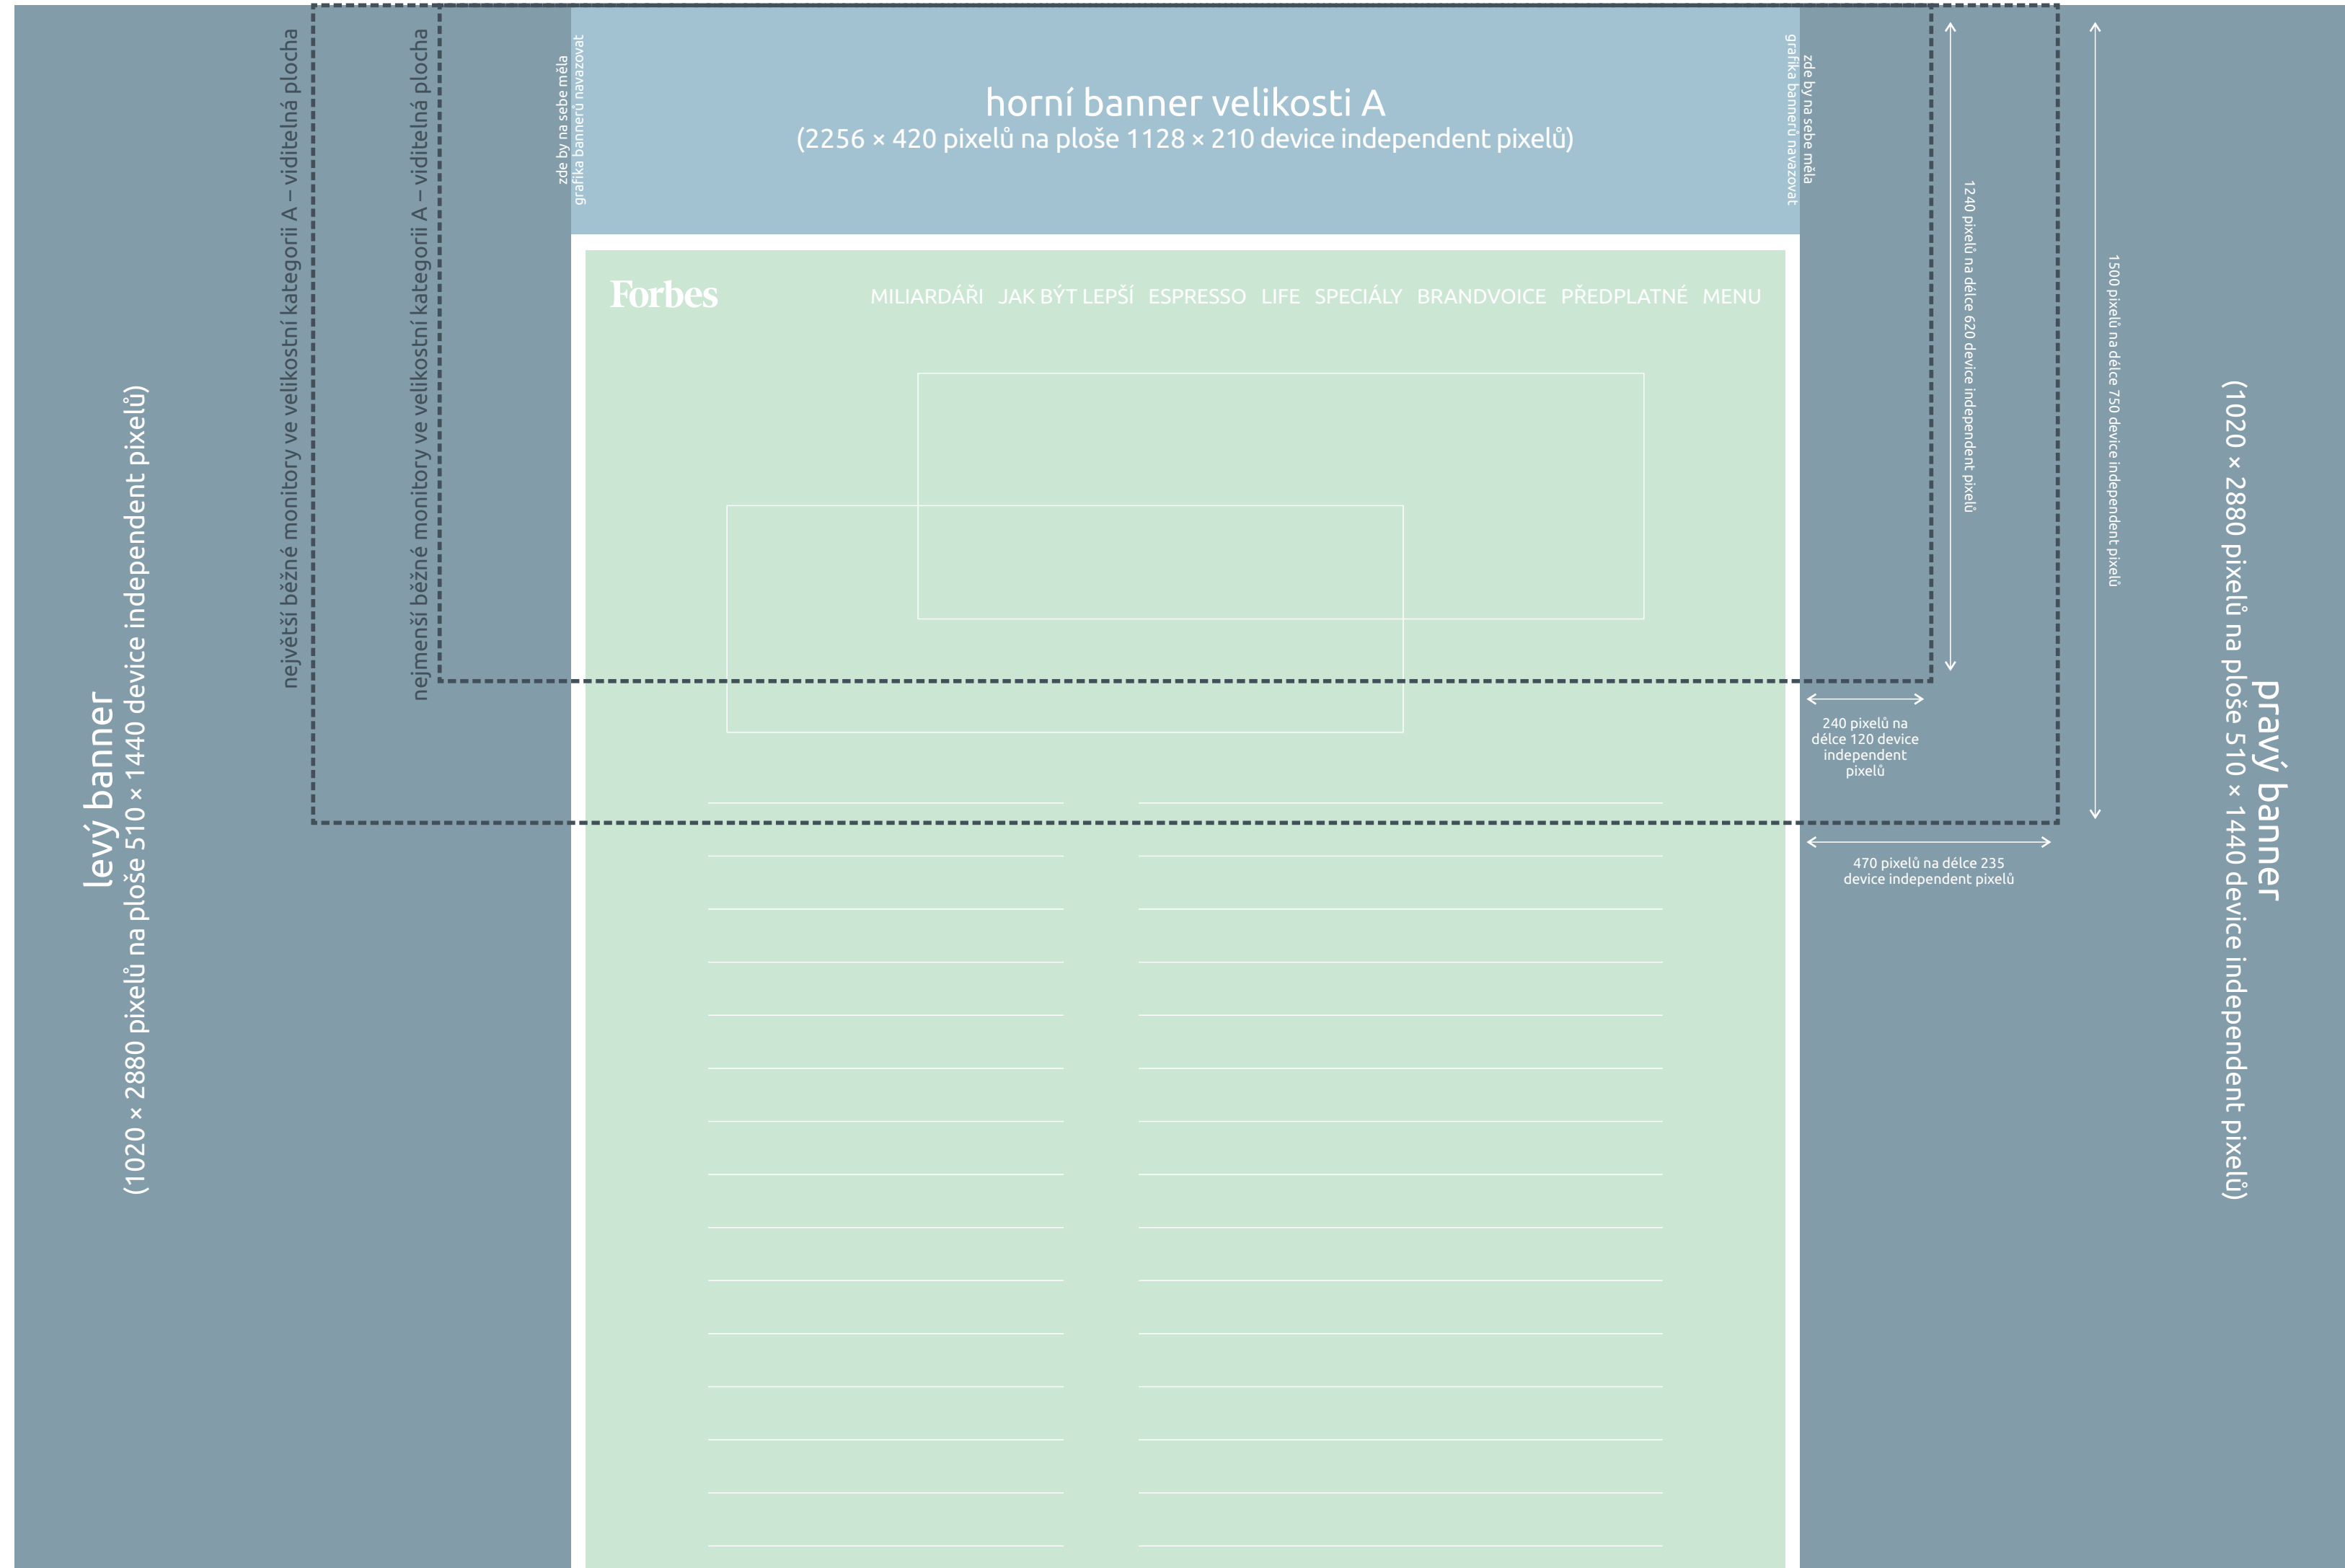

Počítačové monitory velikostní kategorie A – malé