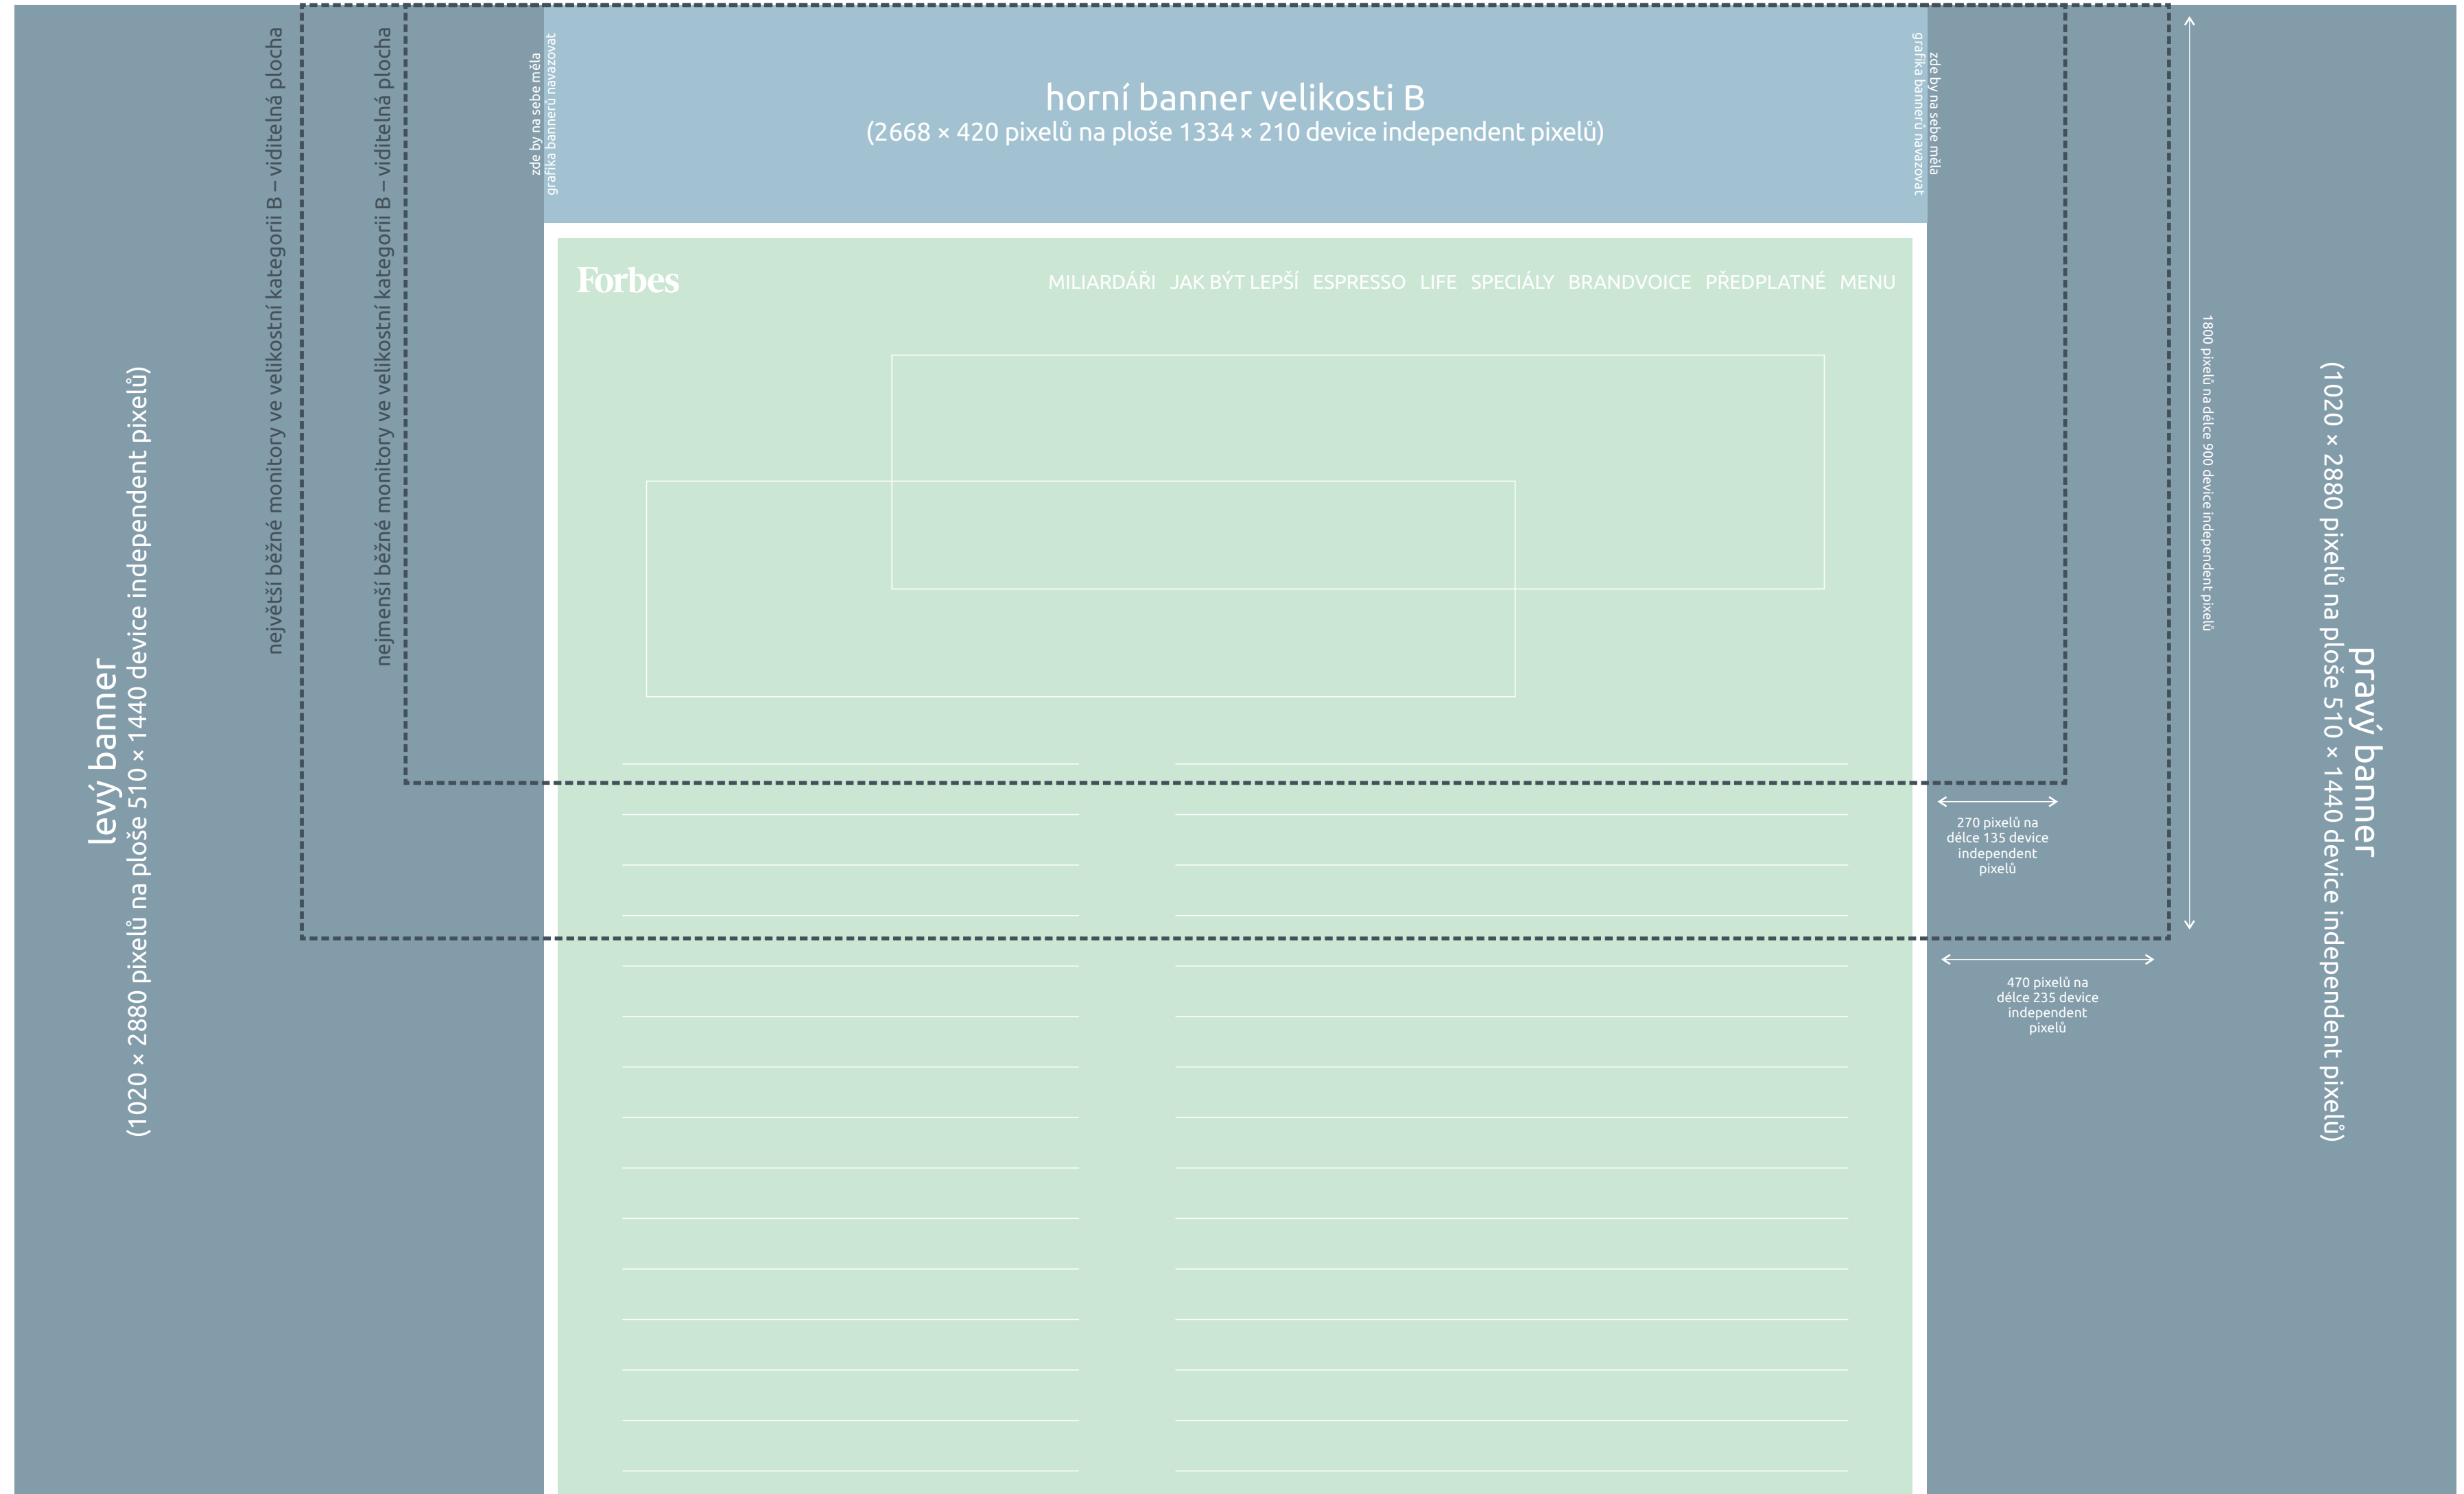

Forbes

Specifikace inzerce typu branding na webu Forbes.cz

březen 2020

Dodejte prosím tyto podklady:

- 1
levý banner
(JPEG/PNG/GIF v RGB o rozměrech 1020 × 2880 pixelů)
- 2
pravý banner
(JPEG/PNG/GIF v RGB o rozměrech 1020 × 2880 pixelů)
- 3
horní banner velikosti A
(JPEG/PNG/GIF v RGB o rozměrech 2256 × 420 pixelů)
- 4
horní banner velikosti B
(JPEG/PNG/GIF v RGB o rozměrech 2668 × 420 pixelů)
- 5
horní banner velikosti C
(JPEG/PNG/GIF v RGB o rozměrech 3080 × 420 pixelů)
- 6
mobilní banner (JPEG/PNG/GIF v RGB o rozměrech 640 × 100 pixelů)
- 7
URL prokliku
- 8
 nepovinně: URL měřicího pixelu na protokolu HTTPS
(vracející průhledný obrázek PNG/GIF o rozměrech 1 × 1 pixel)

Obsahují-li vaše bannery textová sdělení, ujistěte se prosím, že výška malého písmene („x-height“) **není menší než 16 pixelů**.
Součet velikostí souborů levého banneru, pravého banneru a největšího z horních bannerů by neměl přesáhnout 2,5 MB.
Velikost souboru mobilního banneru by neměla přesáhnout 500 kB.

Počítačové monitory velikostní kategorie C – velké

největší běžné monitory ve velikostní kategorii C – viditelná plocha

levý banner
(1020 × 2880 pixelů na ploše 510 × 1440 device independent pixelů)

nejmenší běžné monitory ve velikostní kategorii C – viditelná plocha

zde by na sebe měla
grafika bannerů navazovat

1860 pixelů na délce 930 device independent pixelů

pravý banner
(1020 × 2880 pixelů na ploše 510 × 1440 device independent pixelů)

380 pixelů na
délce 190 device
independent
pixelů